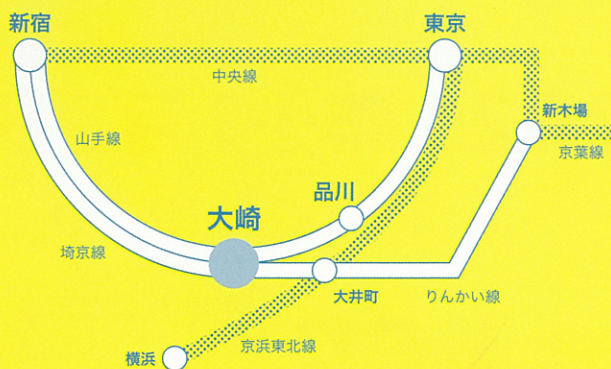

「大崎駅」までのアクセス: 「品川駅」よりJR山手線で2分/「東京駅」より
JR山手線で13分/「新宿駅」よりJR山手線で16分、JR埼京線で11分

多摩美術大学校友会事務局
TEL: 042-676-0802

〒192-0394
東京都八王子市鎌水2-1723

MAIL: alt@tamabi.ac.jp
<https://www.tamabi-alt.com>