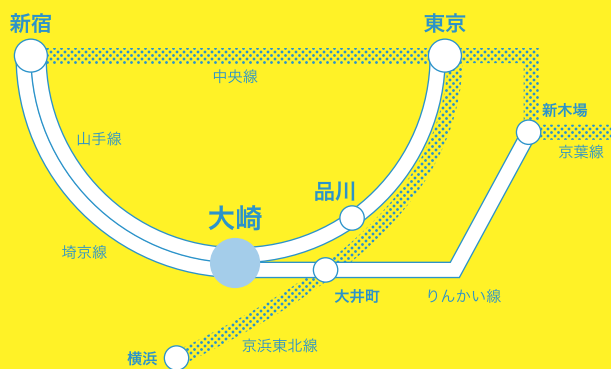

【個展バックアップ賞 応募者】

青柳絵美 石倉豊 遠藤小夜 北村奈津子 久後育大 久里藍人
黒田明日美 小林大悟 坂田恭平 坂巻裕一 坂本一樹 笹目舞
杉岡みなみ 高梨麻世 Park Hyangsook 平田良雄 松原麻衣
松村淳 吉岡末子

【MAP】

JR/りんかい線「大崎駅」南改札新東口より徒歩6分
東急バス(渋谷駅⇄大井町駅)「居木橋」前

「大崎駅」までのアクセス:「品川駅」より山手線で2分/「東京駅」より山手線で13分/「新宿駅」より山手線で16分、埼京線で11分