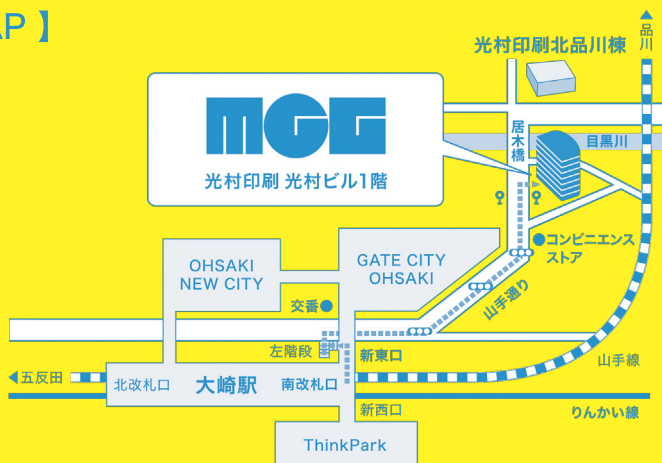

【個展バックアップ賞 応募者】

青柳絵美 石倉豊 遠藤小夜 北村奈津子 久後育大 久里藍人
黒田明日美 小林大悟 坂田恭平 坂巻裕一 坂本一樹 笹目舞
杉岡みなみ 高梨麻世 Park Hyangsook 平田良雄 松原麻衣
松村淳 吉岡末子

【MAP】

JR/りんかい線「大崎駅」南改札新東口より徒歩6分
東急バス(渋谷駅⇄大井町駅)「居木橋」前

「大崎駅」までのアクセス:「品川駅」より山手線で2分/「東京駅」より山手線で13分/「新宿駅」より山手線で16分、埼京線で11分