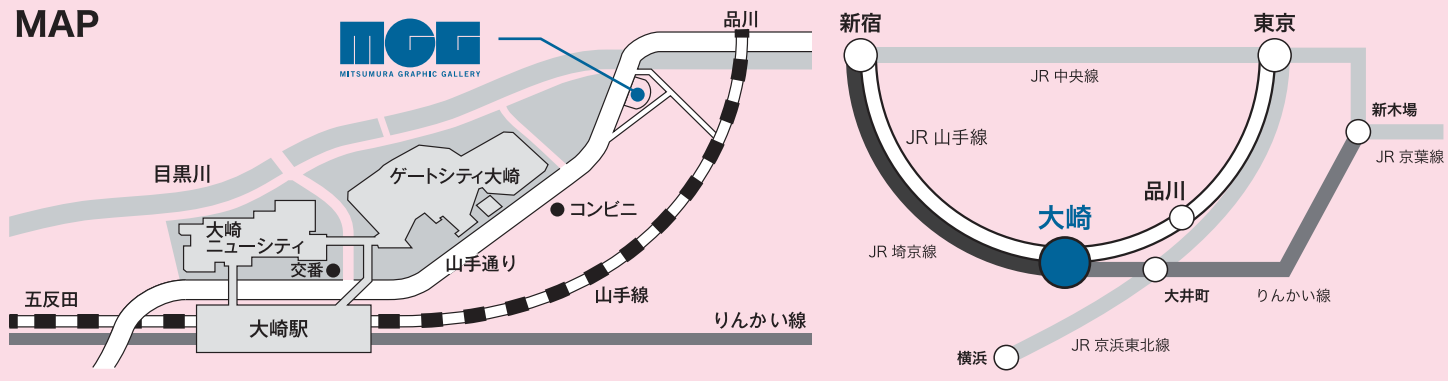

URL: www.mitsumura.co.jp

【イベント】

12月15日(土) 14:00～18:00 【入場無料】

◆Talk Event <トークイベント> 司会: 上田雄三('76 GD/ギャラリーQ)

「Why are artists poor?」

「なぜアーティストは貧乏なのか」(ハンス・アピング著)を登壇者と考える。アーティストとして生き残るために出会う90分のアート・マネジメントの授業。

アーティスト・サバイバル1

「アーティストとギャラリストとの出会いを求めて」14:00～14:45

柴田悦子('84 日画/柴田悦子画廊)×高宮洋子('86 院彫/ヒデハルフカサクギャラリー)

アーティスト・サバイバル2

「アーティストと美術館学芸員との関係について」 14:55～15:40

八柳サエ('85 芸術/横浜美術館)×関次和子('89 芸術/東京都写真美術館)

◆Reception <レセプション> 16:00～18:00

【出品者】

青木志子 青戸英子 青柳絵美 秋津屋 秋山佳奈子 浅野新二
あないまみ 天野純治 粟田ちひろ 飯塚順子 石井優子 石森晴菜
磯邊美香 伊藤あずさ 稲葉真莉絵 猪股義郎 岩本有未 上田富佐子
宇治晶 江川和世 SJRG(Seiei Jack, Rafael González) 江成えり子
圓田奈都美 遠藤小夜 遠藤ますみ 大石文 大石れい子 大隅敏男
大橋玄 大室圭子 大矢雅章 小笠原博 岡田美紀 小國玄眞
長雪恵 湊 加々美萌 柏木弘 片岡紗貴子 Katsunori 勝間田哲朗
カトウアズサ 菅野位津子 神戸沙織 KIUI 木内絵里加 菊地武彦
キタザワキュー 清永菜季 熊澤彩花 栗本佳典 黒米真理子
小池有乃 小泉貴子 小澤陸美 小杉朋子 小林清志 小林大悟
小林光男 小林由恵 小宮山和真 近藤晴夏 坂巻裕一 笹目舞
佐藤彩乃 志佐美登里 清水満久 下村香凛 杉本羽衣 洲崎永世
鈴木ケイ 鈴木春香 須藤晋平 清野和正 瀬尾孝子 関山草
相馬京子 そうみ 高尾美奈 高橋顕介 田口悠菜 竹田涼乃
竹村理子 伊達亘 田中利幸 田淵諭 TAMAKI MASAKO 田村佳穂
崔恩知 辻村和美 土屋節徳 泥社 出来恵美 寺本明志 戸田薫美
dogfood 中川ハシル 中川るな 仲ニシマサ 永野菜津美 仲山佳菜
鍋島典子 野田琢 登里萌 朴香淑 橋本真莉菜 hanamizuki.
濱馨 濱田路子 早川純子 林朝子 林紀公子 林晃司 檜垣春帆
平澤みどり 平田良雄 平町公 福田紀子 福本杏美 淵脇真理子
白寅恵 保坂洋平 細田恭子 bozzo 堀内萌 本田明菜
まきすみはるな 町田帆実 松尾彩加 まつばらあつし 丸勝美
丸山浩司 丸れいな 水谷汐梨 見谷カラス 三津木陽介 峯野布祐子
みやだてふみ ももせあずさ 守岡歩 森博美 矢島智美 山川令敏り
山口祥子 山根ひろのり 山本久美子 山本茉莉奈 山本陽子
弓場律子 ゆりえ坂 楊佳 吉岡末子 吉城弘 よんぎょん
LORENA HAMAGUCHI 渡辺渚

【チャレンジ賞 応募者】

大沢匠 大村雪乃 梶谷令 北本みほ 黒田明日美 こしかしこ
桜井貴 高田緑 タカハシノリコ 趙沢倫 長谷川彩織 林真樹
古川ゆめの 松原麻衣 松村淳 宮川遥弥 山崎幸子 吉田大和

MAP

【アクセス】JR山手線/りんかい線/「大崎駅」南改札新東口より徒歩6分
東急バス(渋谷駅⇄大井町駅)「居木橋」前

【「大崎駅」までのアクセス】「品川駅」よりJR山手線で2分/「東京駅」より
JR山手線で13分/「新宿駅」よりJR山手線で16分、JR埼京線で11分

多摩美術大学校友会事務局

TEL: 042-676-0802

〒192-0394

東京都八王子市鎌水2-1723

E-MAIL: alt@tamabi.ac.jp

HP: www.tamabi.ac.jp/alt