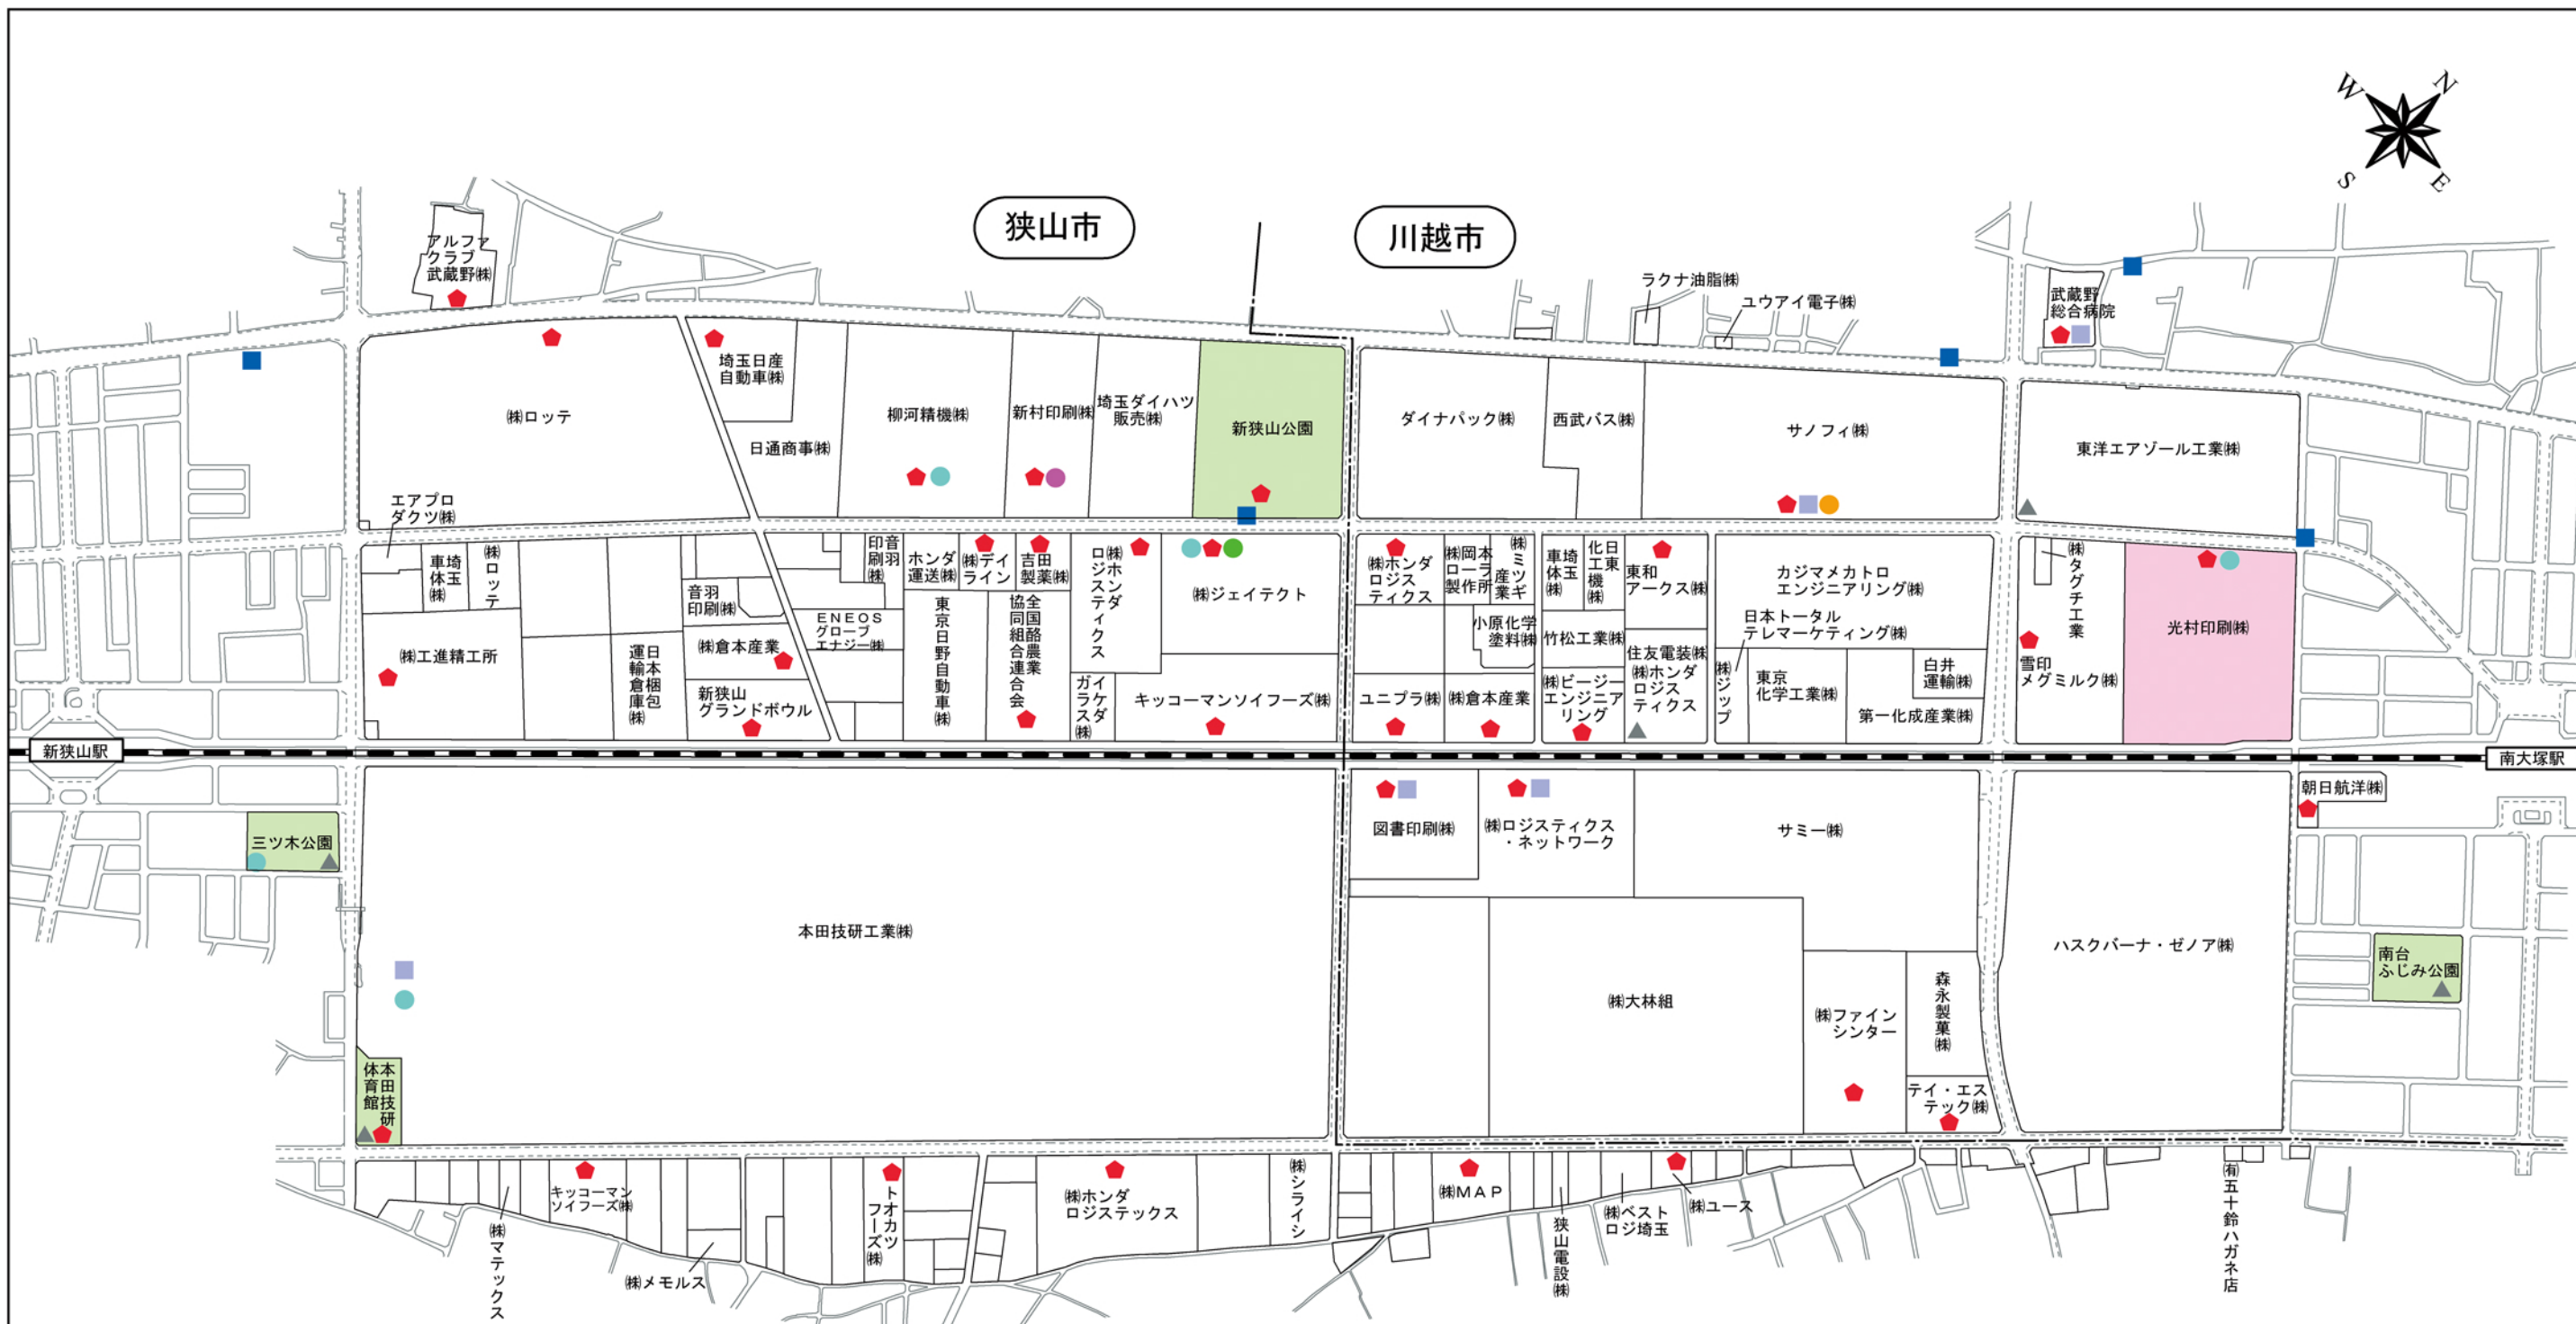

川越狭山工業団地 防災マップ

避難所		
狭山市	住所	備考
三ツ木公園	新狭山3丁目3番地	防災井戸あり
新狭山公園	新狭山1丁目4番地	
本田技研工業体育館	新狭山1丁目10番地の1	

※避難所・・・災害用に指定している避難所

避難場所		
川越市	住所	備考
南台ふじみ公園	南台3丁目5	

※避難場所・・・屋外施設で一時的に集合し、安全の確認等を行う施設

凡例	
	一般利用公衆電話
	災害時利用可能公衆電話
	AED設置箇所
	防災無線

凡例	
	災害時利用可能井戸
	災害時利用可能簡易テント
	災害時利用可能担架
	災害時利用可能衛星電話